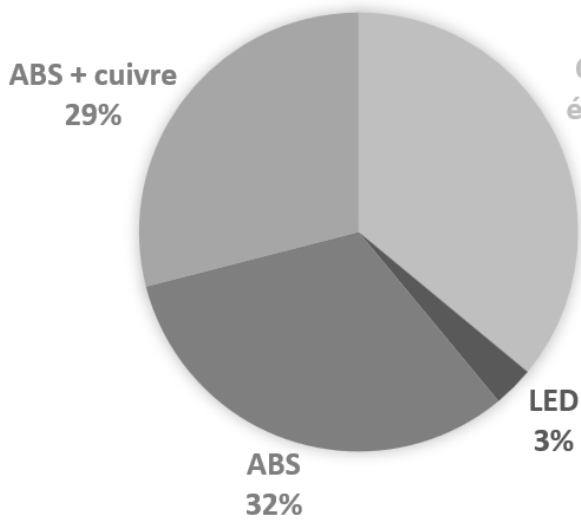

H11 - Smart home charger

Composants électroniques 36%

Critères	Details	Score
Matériaux éco-responsables	N/A	0
Certification environnementale	N/A	0
Transport	Maritime	2
Packaging recyclé	Coffret cadeau en carton recyclé	5
Audit social	BSCI/SEDEX/TÜV	4
Pays d'origine	Chine	0
Fin de vie	Recyclable à 50%	4
Marquage éco-responsable	Gravure laser	5
		Total 20/40
Eco-transport par train		6,5x moins polluant que le bateau, 25x moins que l'avion 5
		Total 25/40